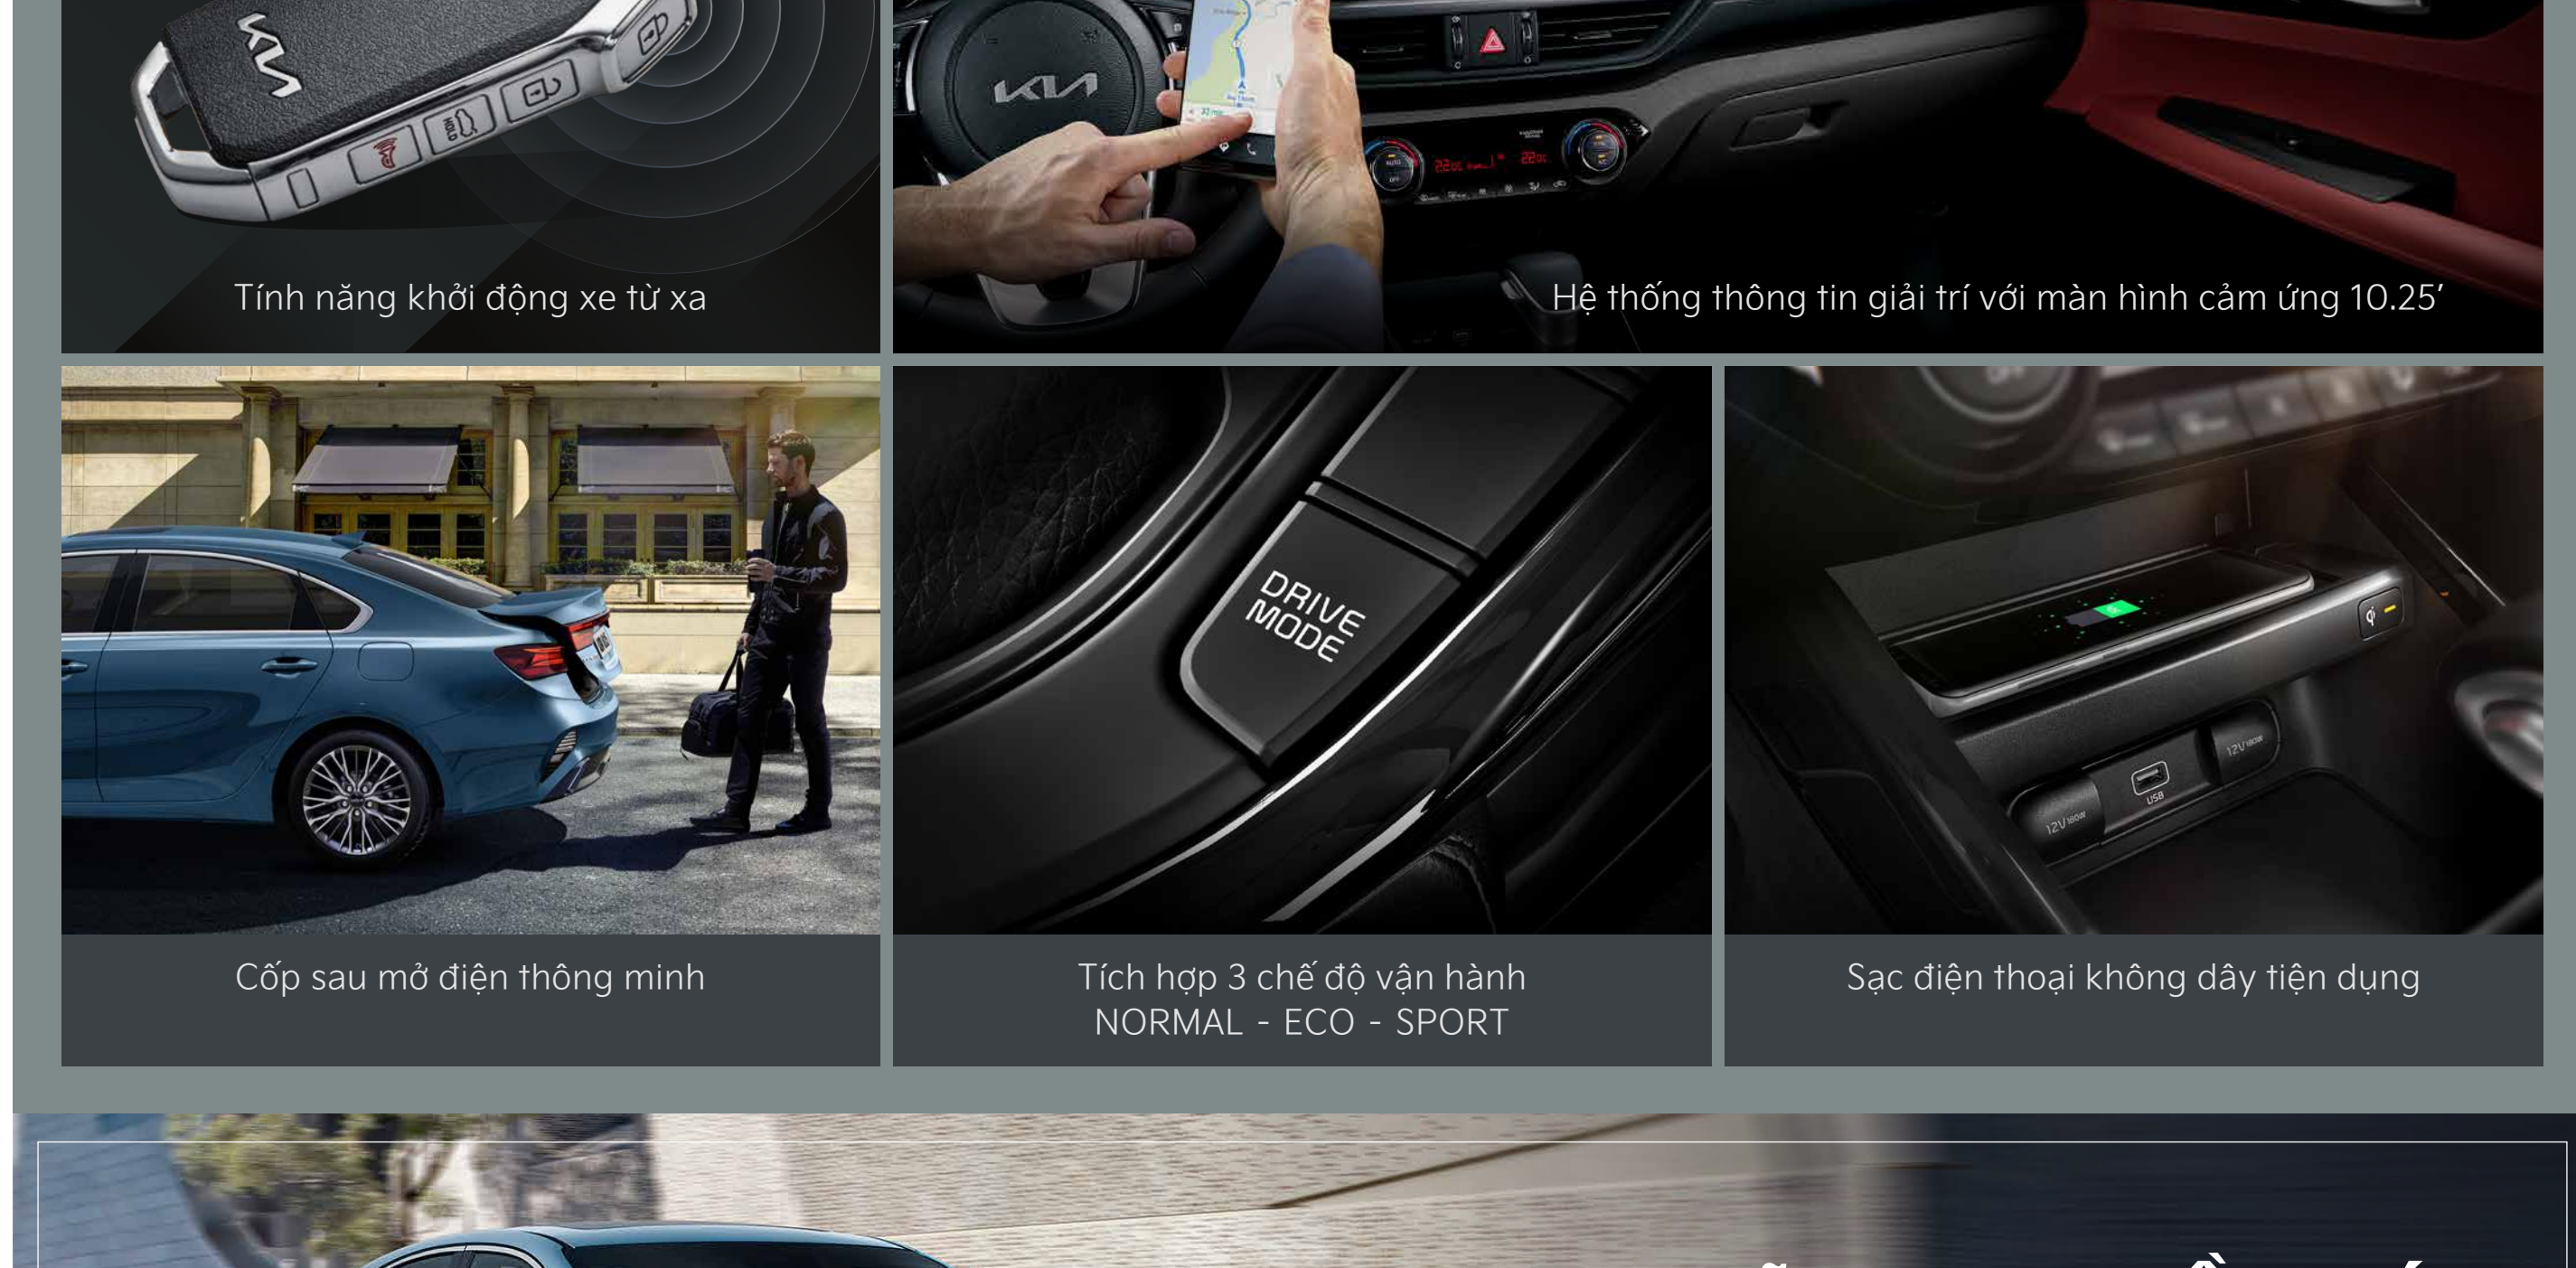

Cốp sau mở điện thông minh

Tích hợp 3 chế độ vận hành NORMAL - ECO - SPORT

Sạc điện thoại không dây tiện dụng

VỮNG TIN CẦM LÁI

The New K3 trang bị các tính năng an toàn hữu dụng mang đến sự tự tin cho người lái và độ an toàn tối đa cho hành khách trong mọi điều kiện vận hành.