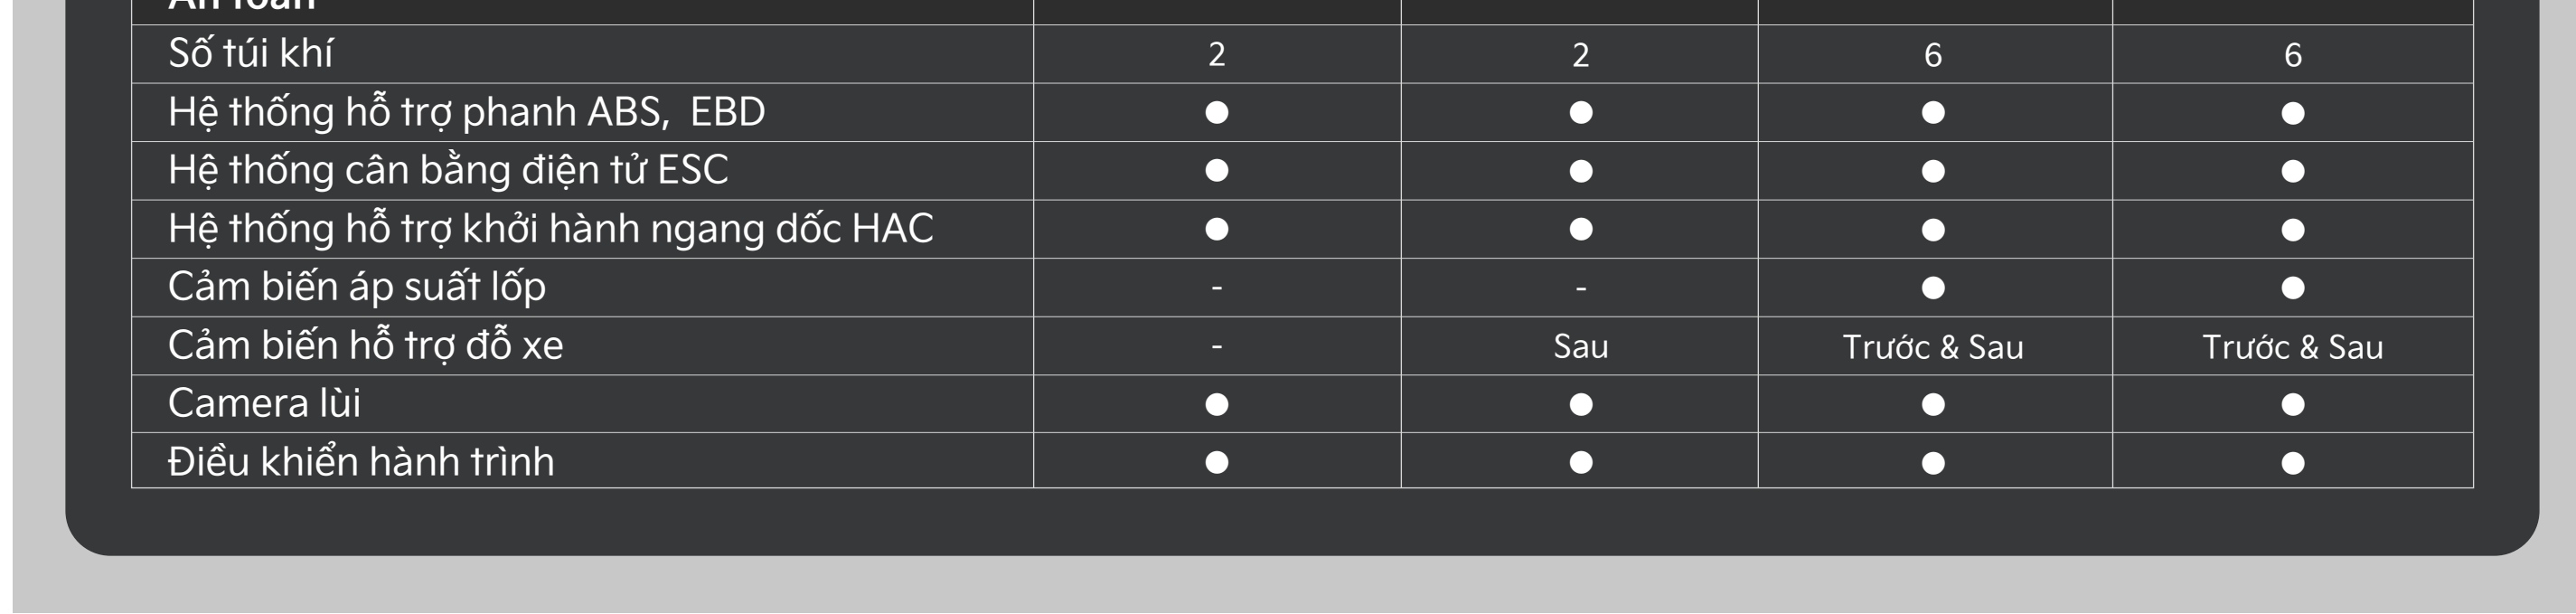

TRẮNG NGỌC TRAI
Glacial White Pearl (GWP)

BẠC
Sleek Silver (M8S)

XÁM
Steel Grey (KLG)

ĐEN
Aurora Black Pearl (ABP)

ĐỎ
Runway Red (CRS)

XANH NƯỚC BIỂN
Mineral Blue (M4B)

XANH SẼM
Deep Chroma Blue (D9B)

Thông tin và hình ảnh chỉ mang tính chất tham khảo và có thể khác so với thực tế. Các chi tiết trên xe có thể thay đổi mà không cần báo trước. Vui lòng liên hệ Đại lý KIA gần nhất để biết thêm thông tin chi tiết.

ĐẶT XE TRỰC TUYẾN

www.facebook.com/kiamotorsvietnam/ | www.youtube.com/thacokia | 1900.545.591 | www.kiamotorsvietnam.com.vn