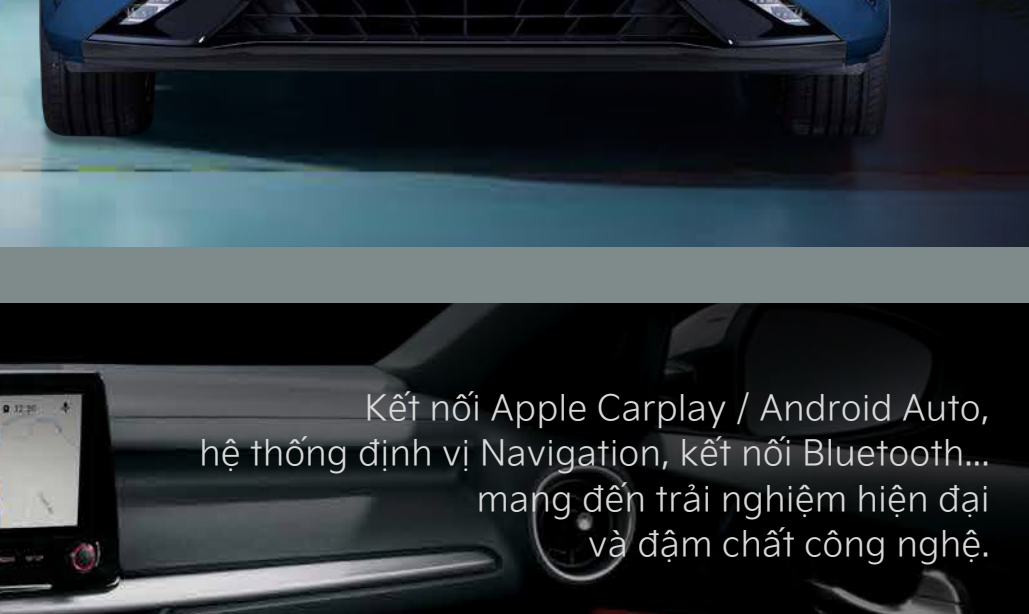

ỨNG DỤNG CÔNG NGHỆ THÔNG MINH

Tính năng khởi động xe từ xa

Cốp sau mở điện thông minh

Tích hợp 3 chế độ vận hành NORMAL - ECO - SPORT

Sạc điện thoại không dây tiện dụng

VỮNG TIN CẦM LÁI

The New K3 trang bị các tính năng an toàn hữu dụng mang đến sự tự tin cho người lái và độ an toàn tối đa cho hành khách trong mọi điều kiện vận hành.