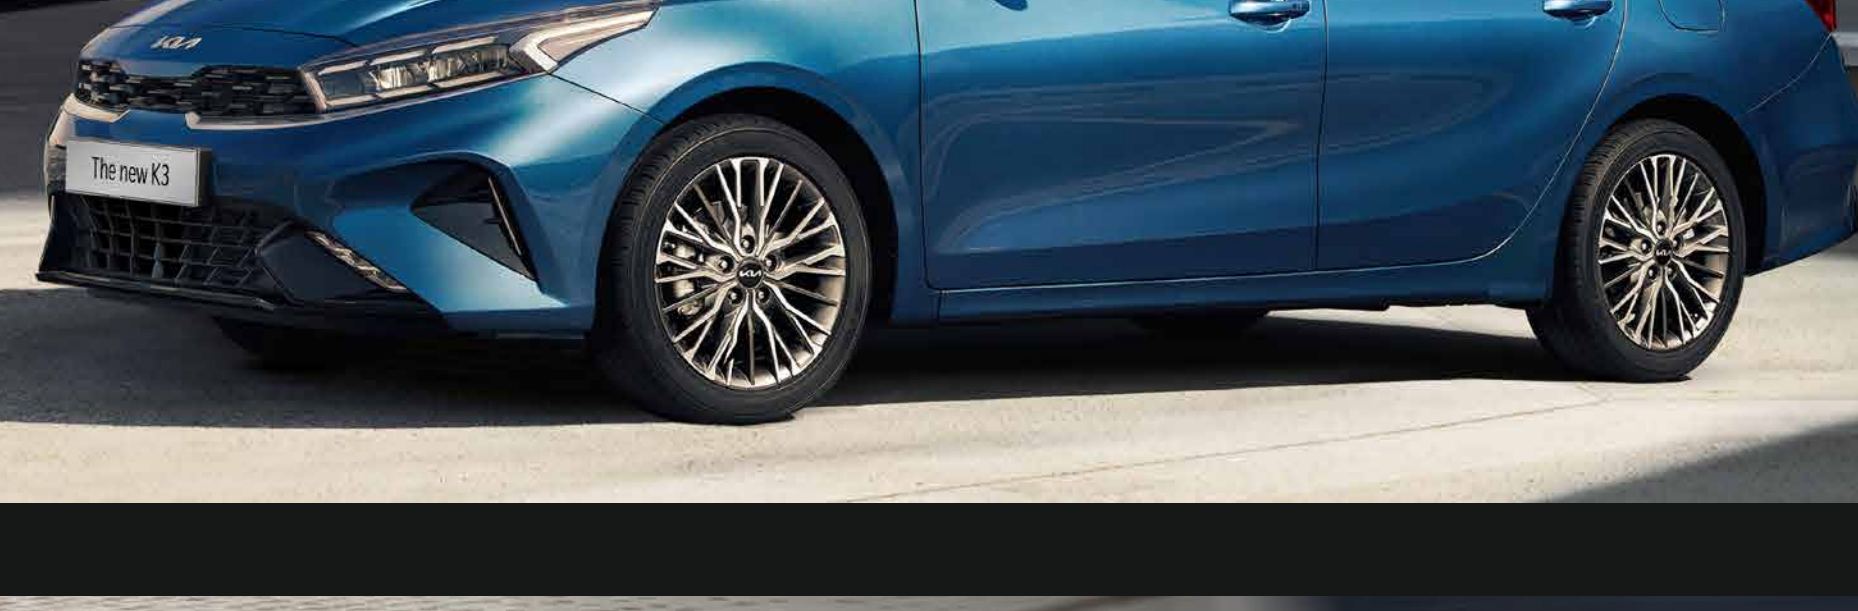

Mẫu sedan hiện đại mở ra những trải nghiệm mới, khẳng định phong cách sống thông minh.