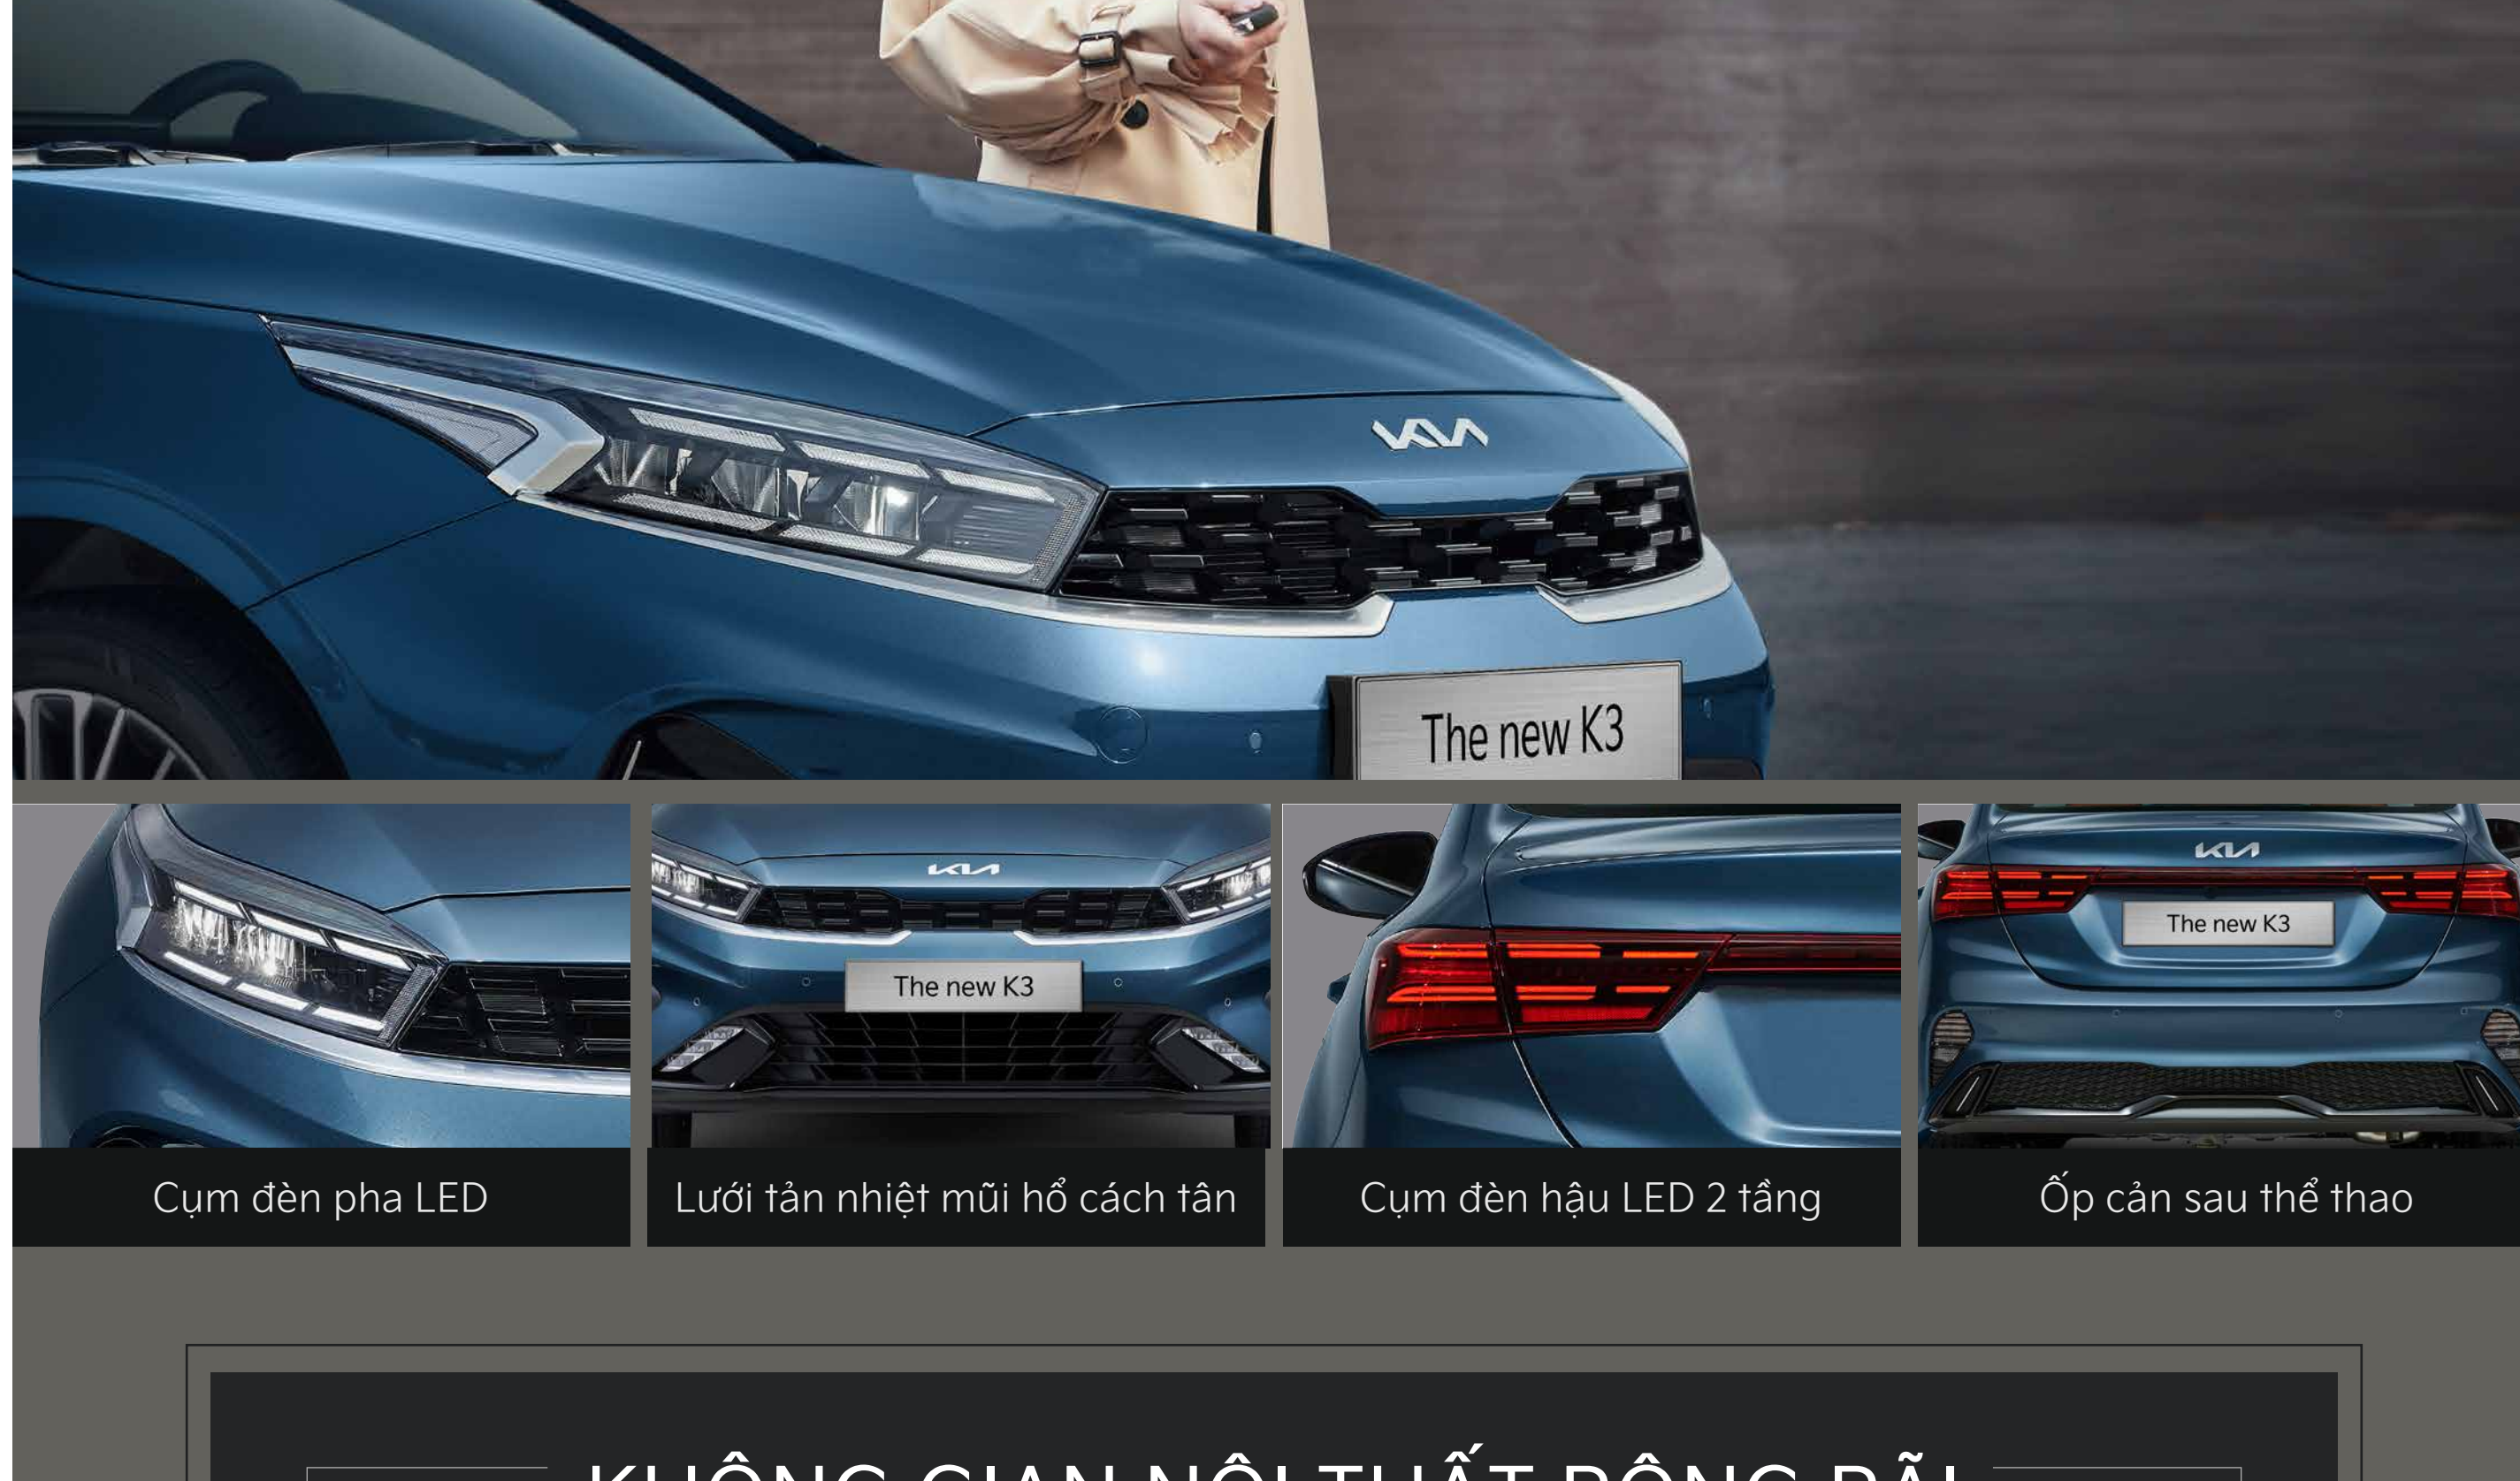

NÂNG TẦM PHONG CÁCH

Mặt trước nổi bật với lưới tản nhiệt mũi hổ cách tân nối liền cụm đèn LED với thiết kế hoàn toàn mới kết hợp ốp cản và nhận diện logo mới tạo nên diện mạo ấn tượng và phong cách thời thượng.

Mặt sau ấn tượng với cụm đèn LED hai tầng dạng đôi họa song song độc đáo, đồng nhất với đèn chiếu sáng chính, tạo vẻ cân xứng được trau chuốt tỉ mỉ từ đèn pha đến đèn hậu.

Cụm đèn pha LED

Lưới tản nhiệt mũi hổ cách tân

Cụm đèn hậu LED 2 tầng

Ốp cản sau thể thao