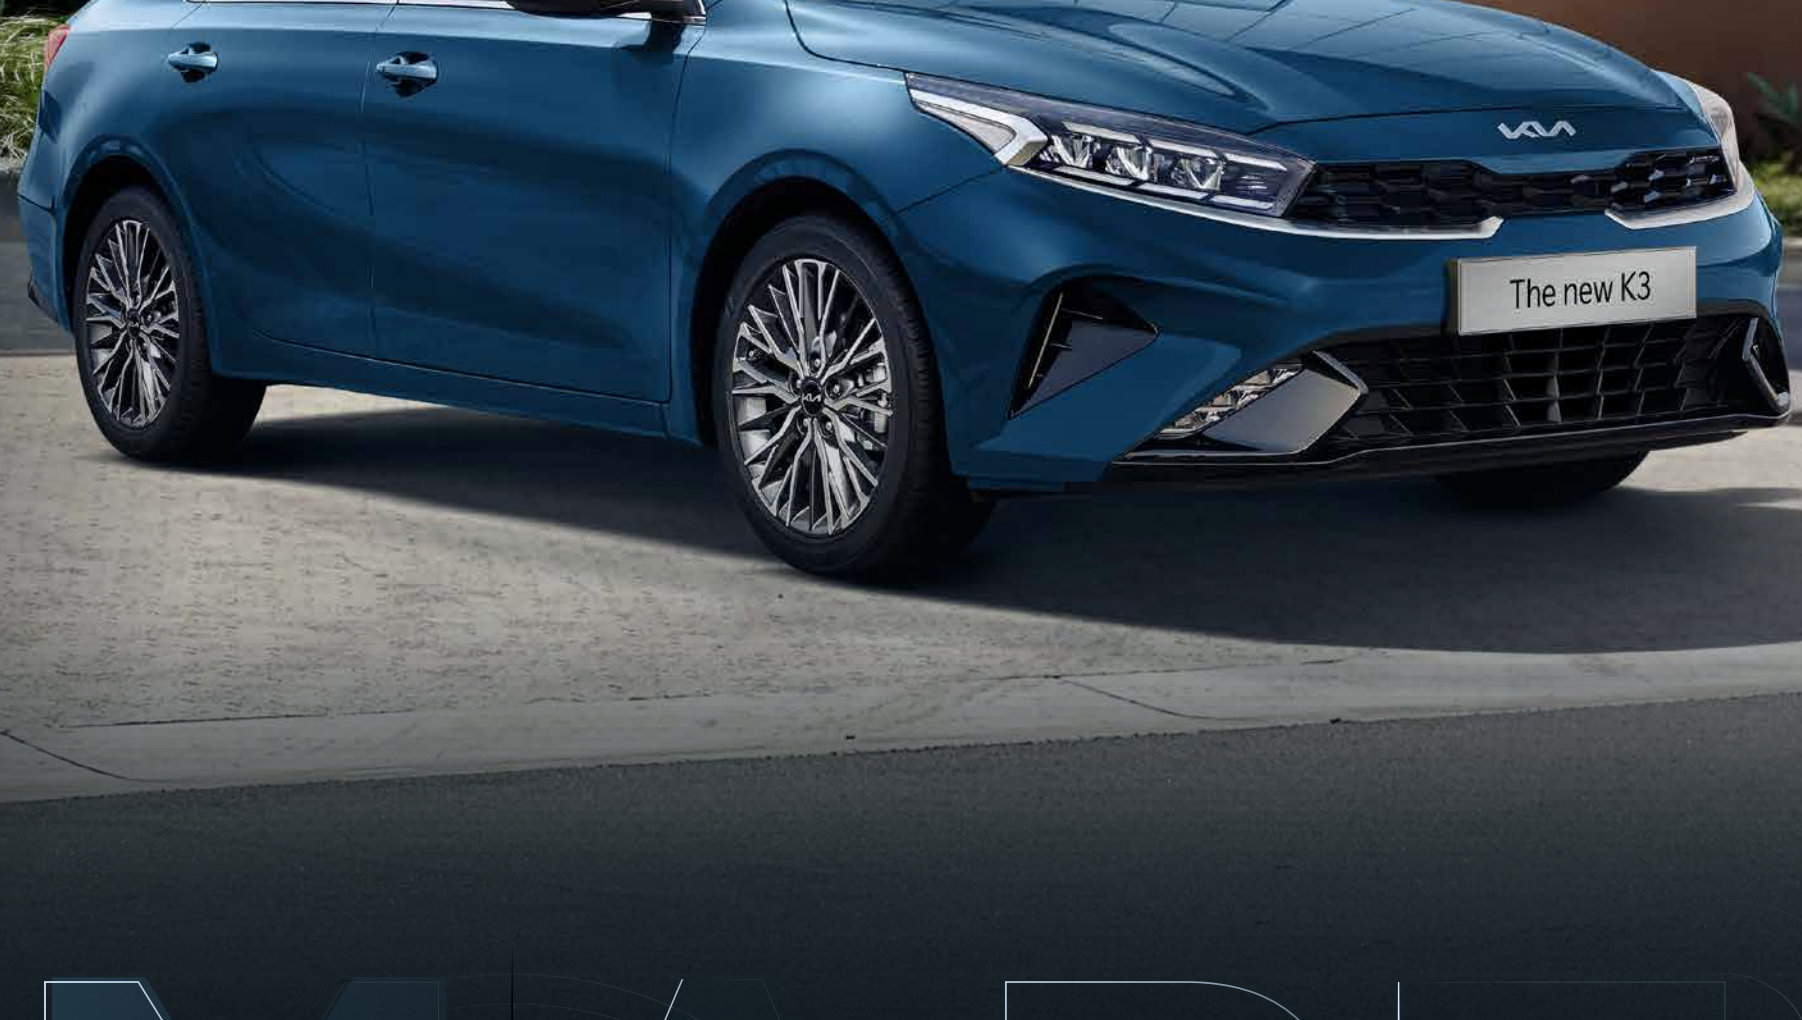

The new K3

PHONG CÁCH SỐNG THÔNG MINH